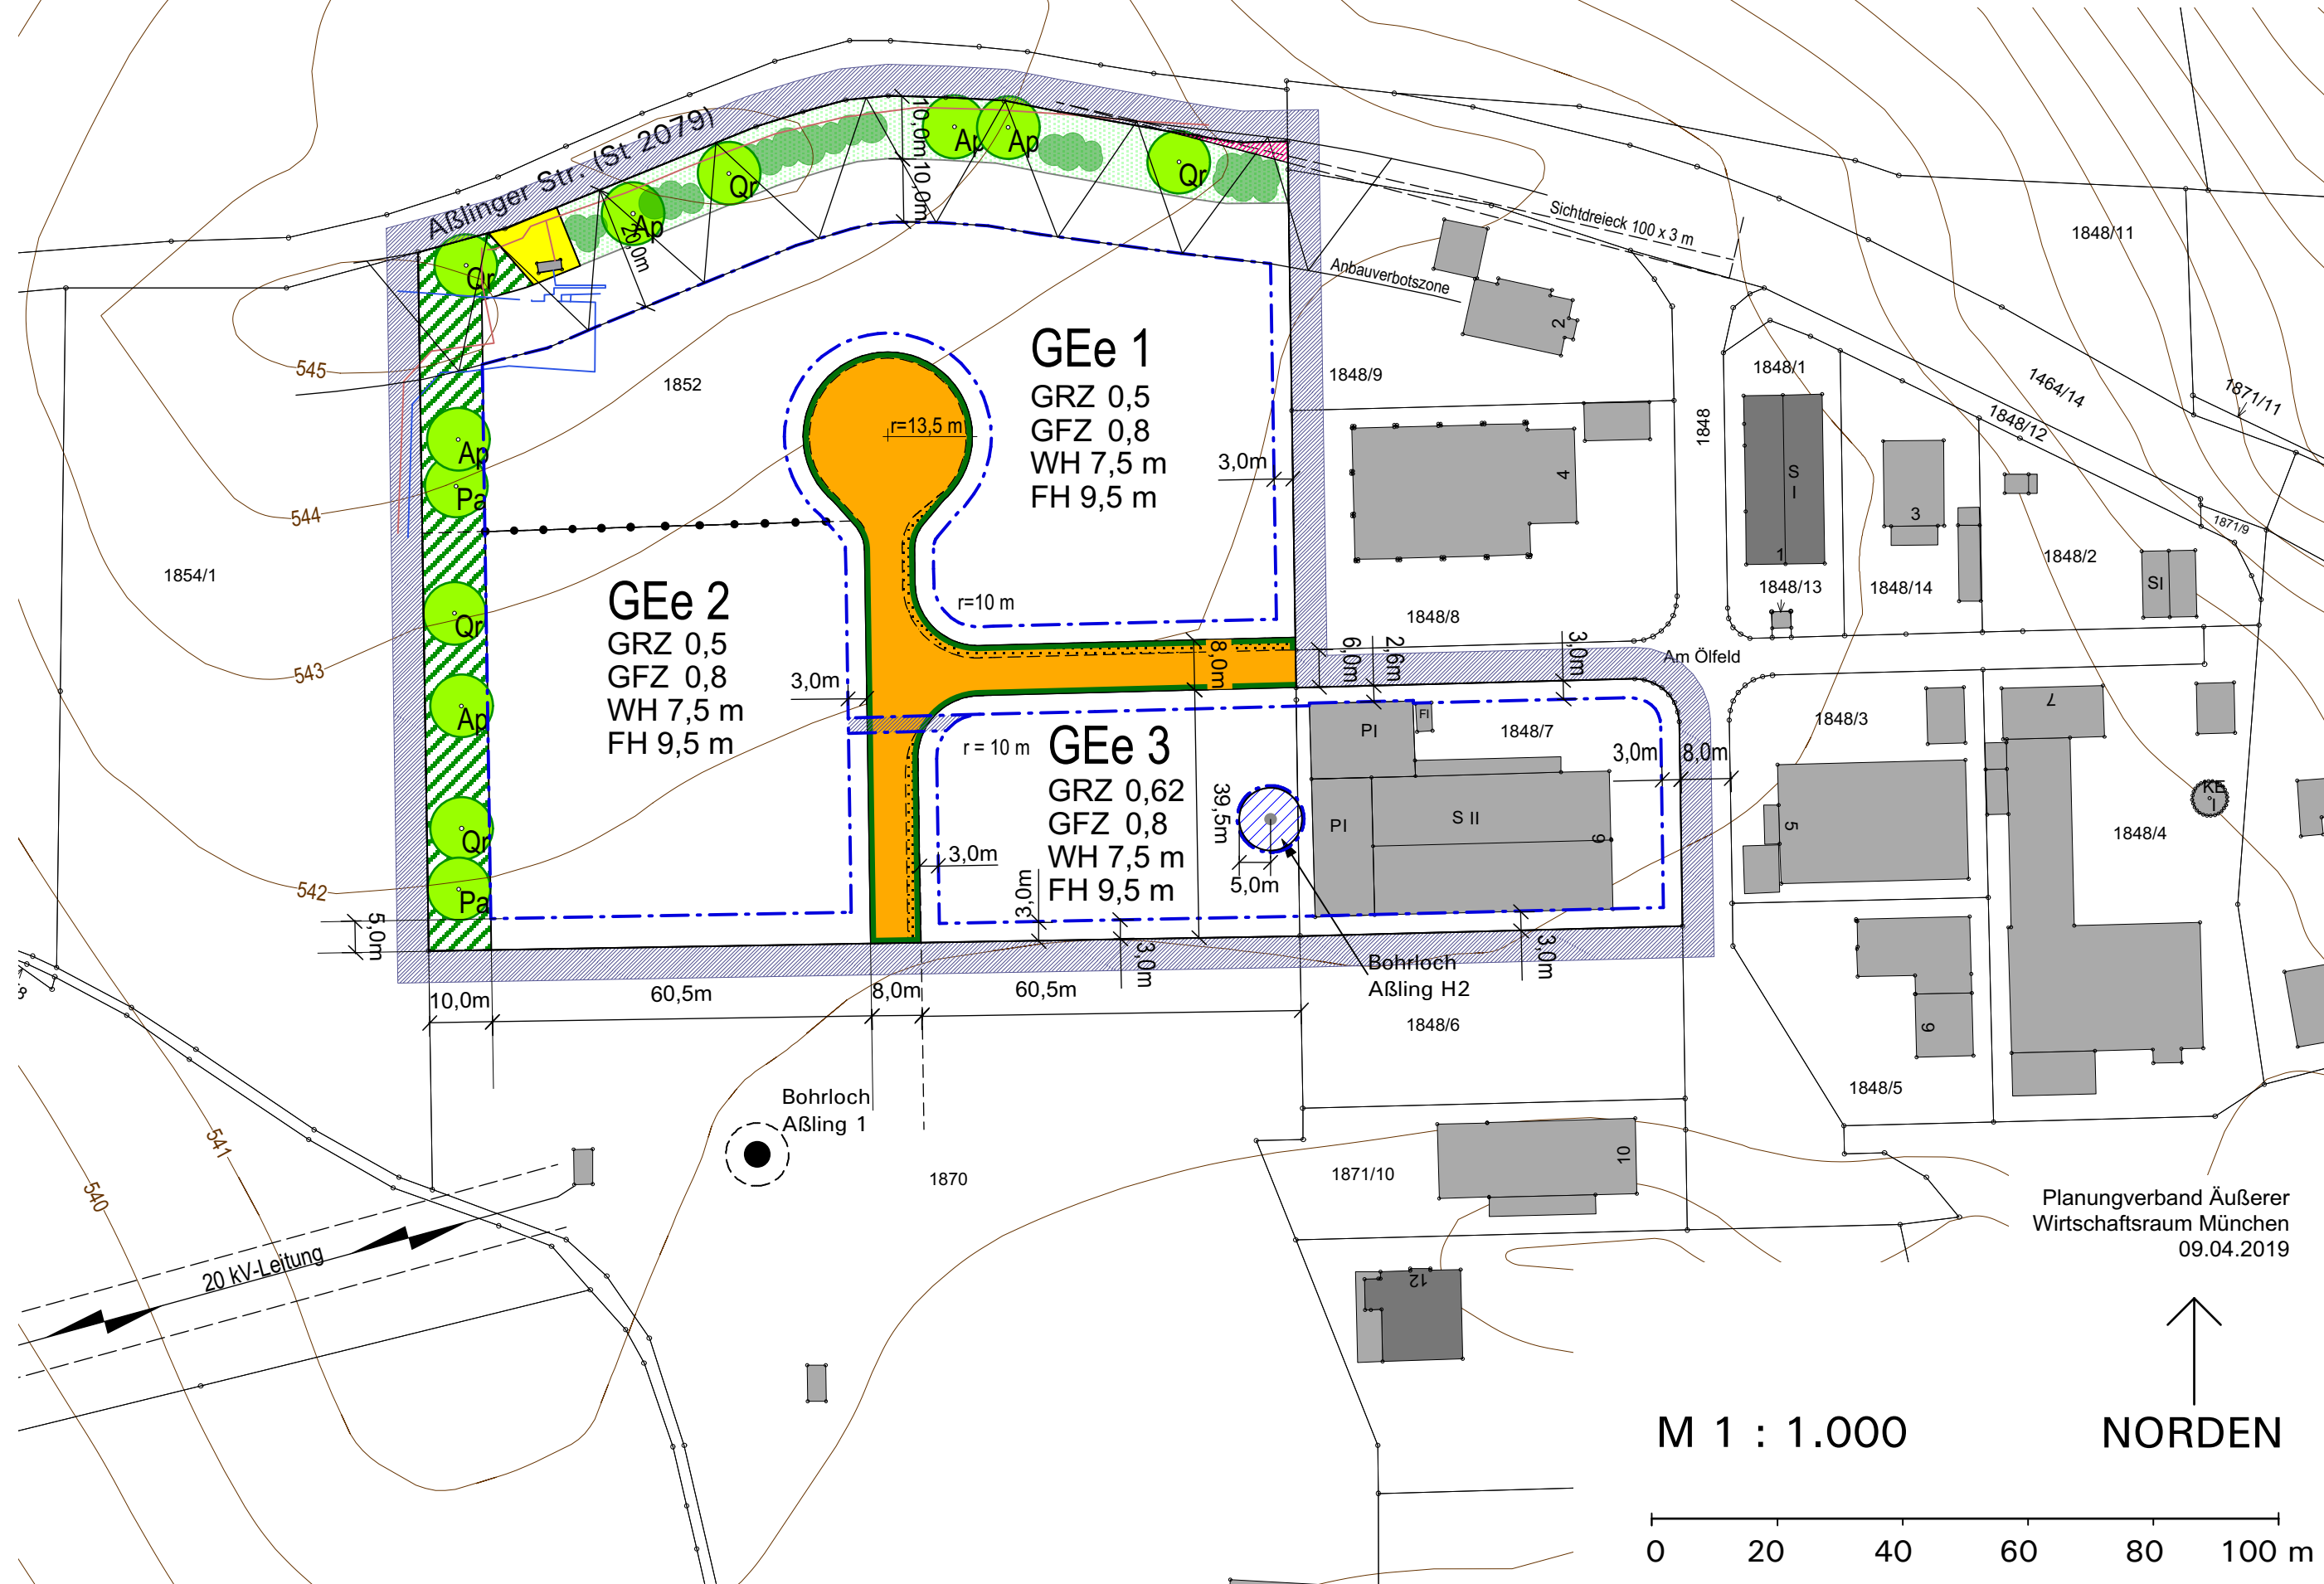

Gemeinde Aßling
BP Am Ölfeld I
1. Änderung

Planungsverband Äußerer
Wirtschaftsraum München
09.04.2019

M 1 : 1.000

NORDEN